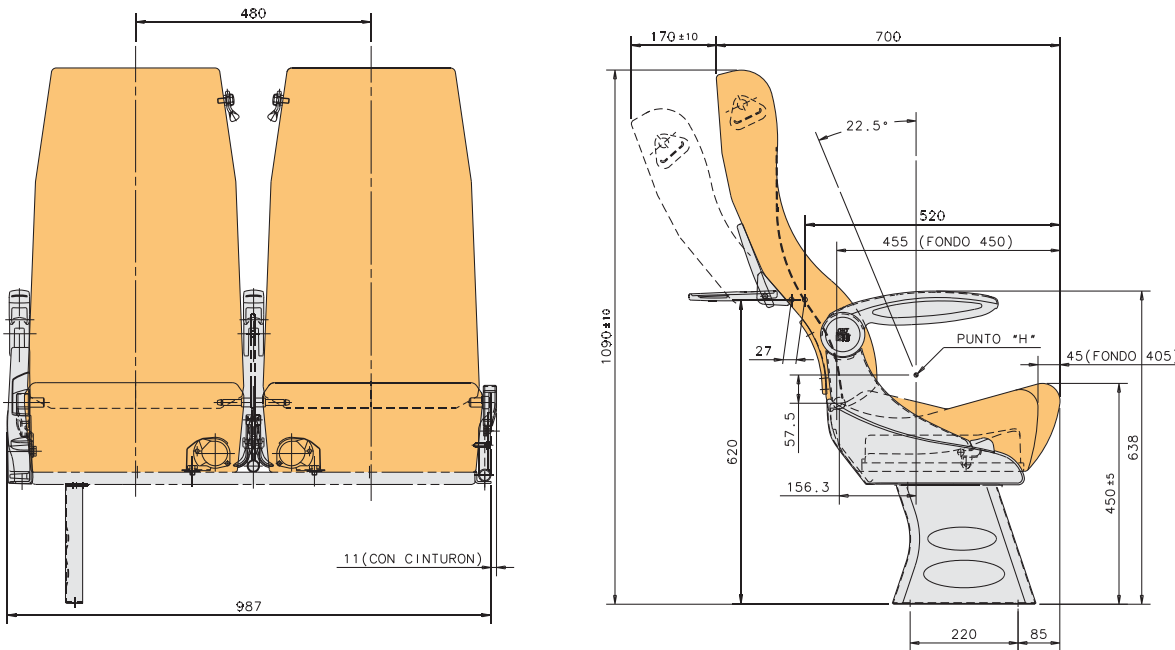

Tablette solide /
Small table

Connecteur USB (largeur 1015 mm) /
USB connector (width 1015 mm)

Porte-revues /
Magazine net

Repose-pieds 4 positions /
Footrest 4 positions

CONFORT

Multiservice Intercity IRATI TRIP

Susceptible de modifications techniques. Edition 06/2018
Subject to technical modifications.
Updated 06/2018

POIDS / WEIGHT

25,8 kg place double garnissage velours, pied et fixation côté paroi.
25,8kg double seat moquette trimming with pedestal and side fixing.

MESURES / MEASUREMENTS

COTES EN MM / DIMENSIONS IN MM

SPAIN
ISRINGHAUSEN SPAIN S.L.U.
Pol. Industrial Landaben C/L
31012 Pamplona · Navarra · SPAIN
T. +34 948 286 030
F. +34 948 187 207
info@es.isri.de
www.isri.de