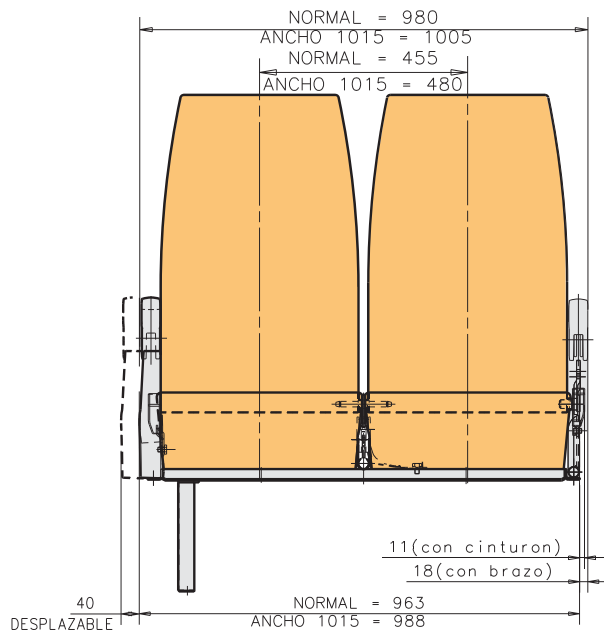

All materials are recyclable and certified in accordance with European Directives.

Sujeito a modificações técnicas.
Edição 10/2021

Subject to technical modifications.
Updated 10/2021

PESO / WEIGHT

25,8 kg lugar duplo estofado alcatifa, pé e fixação painel.

25,8kg double seat moquette trimming with pedestal and side fixing.

MEDIDAS / MEASUREMENTS

COTAS EM MM / DIMENSIONS IN MM

SPAIN ISRINGHAUSEN SPAIN S.L.U.

Pol. Industrial Landaben C/L

31012 Pamplona · Navarra · SPAIN