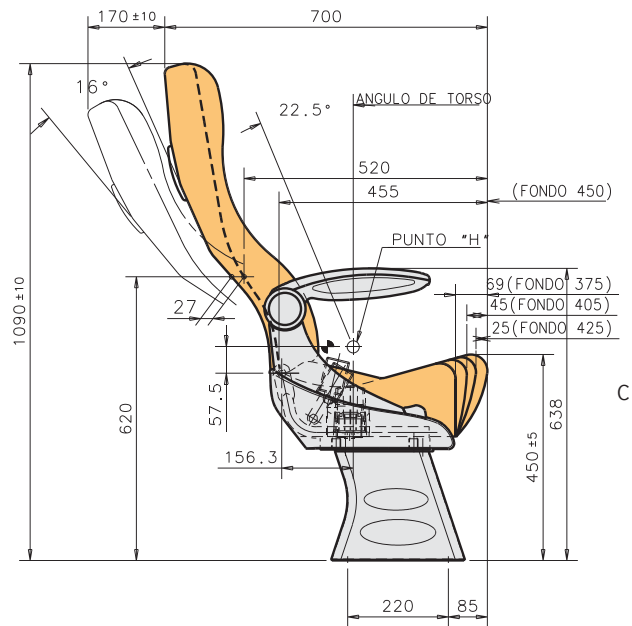

All materials are recyclable and certified in accordance with European Directives.

Sujeito a modificações técnicas.
Edição 10/2021

Subject to technical modifications.
Updated 10/2021

PESO / WEIGHT

25,8 kg lugar duplo estofado alcatifa, pé e fixação painel.

25,8kg double seat moquette trimming with pedestal and side fixing.

MEDIDAS / MEASUREMENTS

COTAS EM MM / DIMENSIONS IN MM

SPAIN ISRINGHAUSEN SPAIN S.L.U.

Pol. Industrial Landaben C/L

31012 Pamplona · Navarra · SPAIN