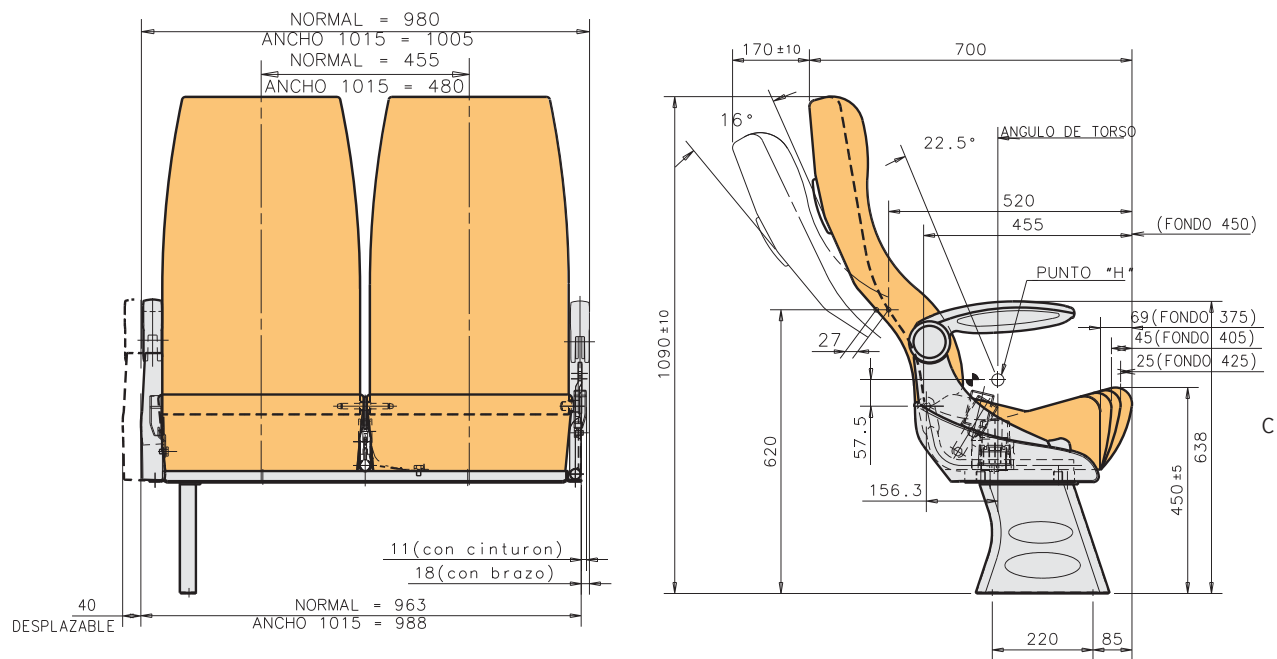

All materials are recyclable and certified in accordance with European Directives.

Technische Änderungen vorbehalten.
Ausgabe 10/2021

Subject to technical modifications.
Updated 10/2021

GEWICHT / WEIGHT

25,8 kg Doppelsitz, Stoffbezug mit Fuß- und Wandbefestigung.

25,8kg double seat moquette trimming with pedestal and side fixing.

ABMESSUNGEN / MEASUREMENTS

ABMESSUNGEN IN MM / SIZE IN MM

SPAIN ISRINGHAUSEN SPAIN S.L.U.

Pol. Industrial Landaben C/L
31012 Pamplona · Navarra · SPAIN
T. +34 948 286 030
F. +34 948 187 207
info@es.isri.de
www.isri.de