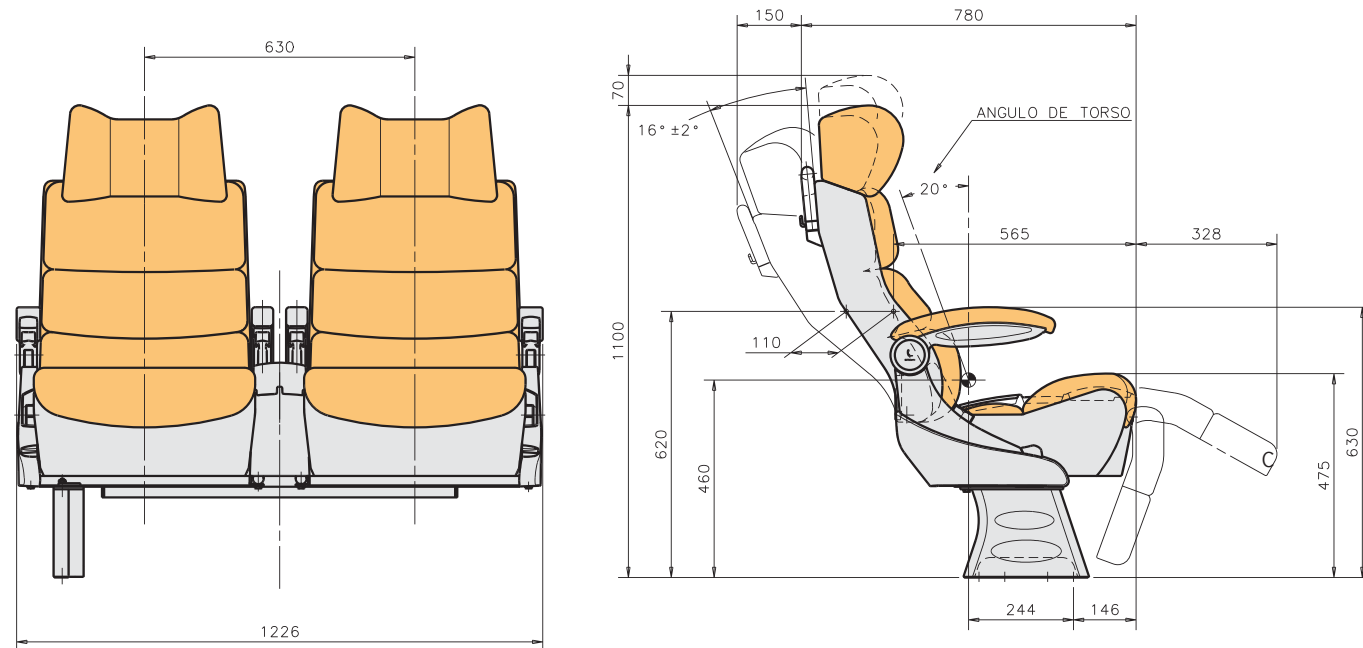

VIP
VIP

IRATI IMPERIAL

Fahrgastsitz
Passenger seat

Aus recycelbaren Materialien hergestellt. Erfüllt die in Europa geltenden Verordnungen und Richtlinien.

All materials are recyclable and certified in accordance with European Directives.

Technische Änderungen vorbehalten.
Ausgabe 09/2014

Subject to technical modifications.
Updated 09/2014

Abmessungen in mm / Dimensions in mm