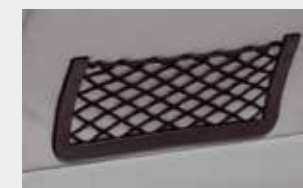

2PT safety belt

Audio

Hanger

Colour combinations

ZUBEHÖR / ACCESSORIES

- Armlehne Mitte / Wand
- Armrest central / side

- Mittelkonsole
- Central console

- Audio-Vorinstallation
- Audio installation

- Beinauflagen
- Legrest

- Netz
- Magazine net

- Tisch
- Small table

- Fußstütze mit 2 Positionen
- Footrest 2 positions

- Abfallbehälter
- Litter bin