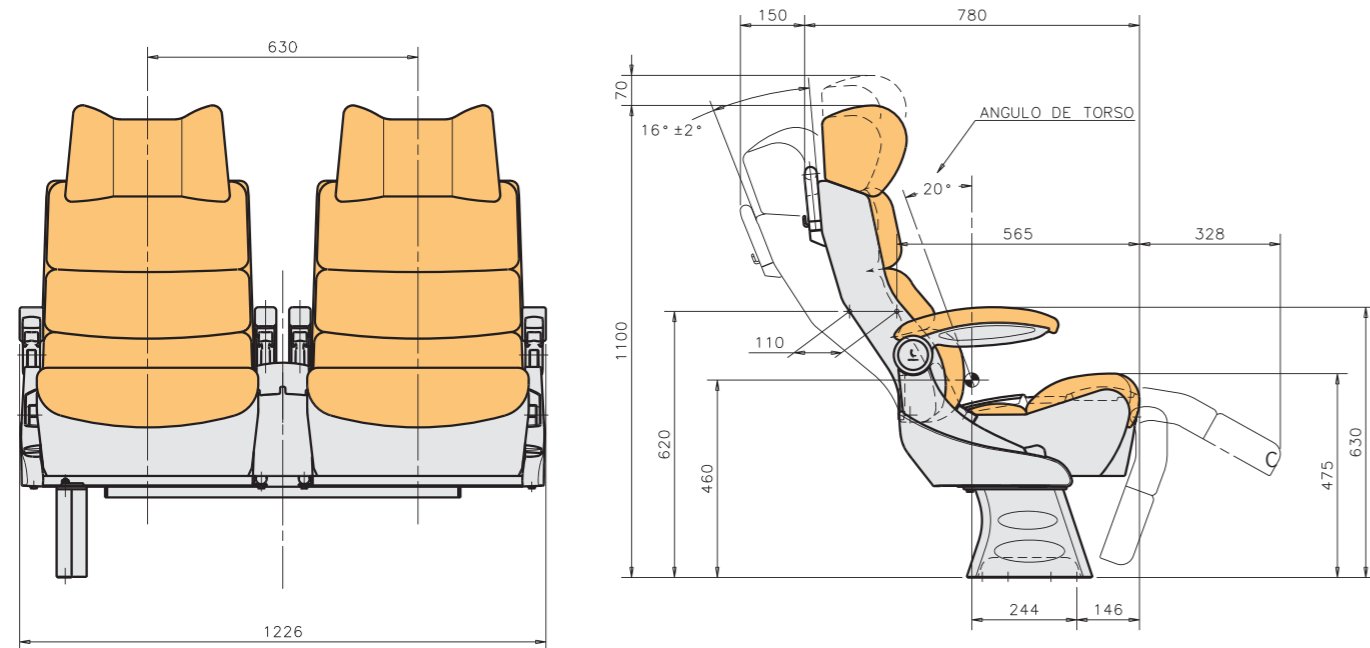

VIP
VIP

IRATI IMPERIAL

Siège passager
Passenger seat

Fabriqué en matériaux recyclables et homologué conformément aux Réglementations et Directives européennes en vigueur.

All materials are recyclable and certified in accordance with European Directives.

Susceptible de modifications techniques. Edition 09/2014

Subject to technical modifications.
Updated 09/2014

Cotes en mm / Dimensions in mm