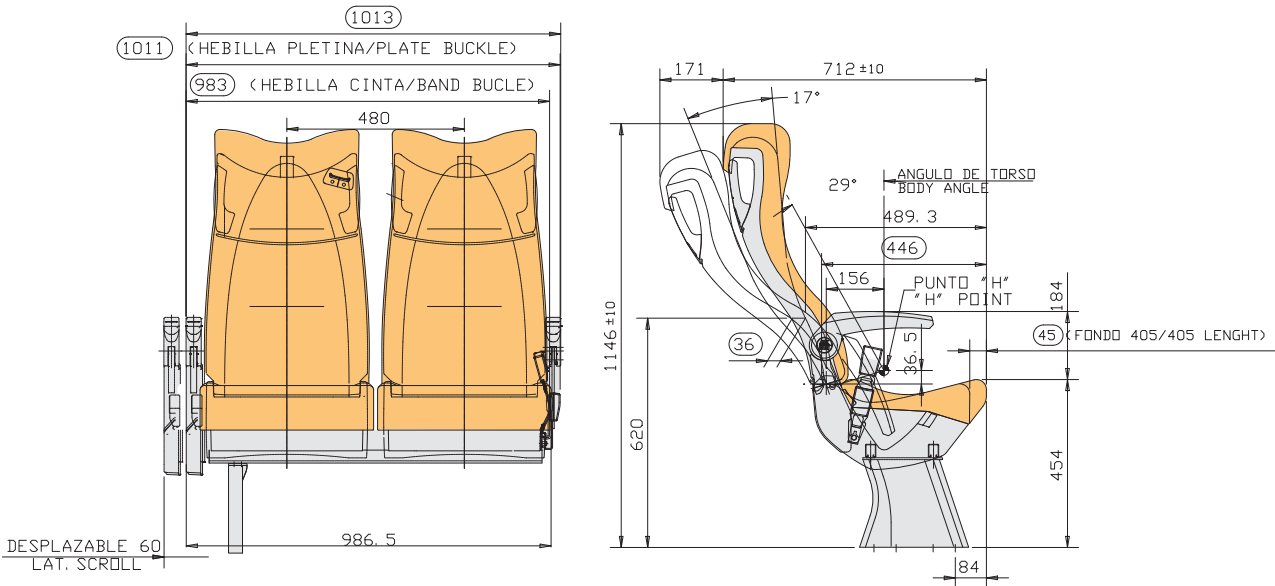

Tourisme Turismo EGA RELAX

Siège passager
Sedile passeggero

Fabriqué en matières recyclables et homologué conformément aux Réglementations et Directives Européennes en vigueur.

Prodotto con materiali riciclabili e omologati in accordo con le norme normative e direttive europee vigenti.

Susceptible de modifications techniques. Edition 06/2021

Soggetto a modifiche tecniche. Edizione 06/2021

POIDS / PESO

26 kg place double garn. velours polyester-laine, avec poignées verticales (standard), pied et fixation paroi.
27,5 kg avec ceinture 2 pt. 28,1 kg avec ceinture 3 pt.

26 kg sedile doppio rivestito in velluto poliestre-lana, con maniglie verticali (standard), piede e fissaggio a parete.
27,5 kg con cintura a 2 punti. 28,1 kg con cintura a 3 punti.

MESURES / MISURE

TAILLE DANS MM / DIMENSIONE IN MM

	A	B	C	D
EGA RELAX GARNISSAGE CUIR (FODERE IN PELLE) CONFORT	55	446	461	722
EGA RELAX GARNISSAGE SIMILI CUIR (FODERE IN ECOPELLE) CONFORT				
EGA RELAX GARNISSAGE CUIR (FODERE IN PELLE) LUXURY	40	468	454	721
EGA RELAX GARNISSAGE SIMILI CUIR (FODERE IN ECOPELLE) LUXURY				

SPAIN ISRINGHAUSEN SPAIN S.L.U.

Pol. Industrial Landaben C/L
31012 Pamplona · Navarra · SPAIN
T. +34 948 286 030
F. +34 948 187 207
info@es.isri.de
www.isri.de

FRANCE ISRIFrance

Rue Willenbach
CS80006
67250 Merckwiller · Pechelbronn
T. +33(0) 3 88 09 86 86

UNITED KINGDOM
ISRINGHAUSEN (GB) LTD
Second Avenue
Redwither Business Park
WREXHAM - LL13 9XQ
T. +44 (1978) 666 300
F. +44 (1978) 660 192

TURKEY
ISRINGHAUSEN Oto Yan Sanayi
Yedek Parça ve Koltuk Sistemleri
Sanayi ve Ticaret A.Ş.
Demirtaş Organize Sanayi Bölgesi
Mustafa Karaer Cad. - Acelya sok No 2
16369 Bursa - Türkiye
T. +90 224 219 00 40
F. +90 224 261 01 21

MEXICO
ISRINGHAUSEN
Querétaro S.A. de C.V.
Av. de las Misiones, 23,
Fracc. Ind. Bernardo Quintana
76240, El Marques,
QRO, MEXICO
T. +52 442 221 5123
F. +52 442 221 5744

ISRINGHAUSEN
ISRI®

SP-430FRIT-202106.01