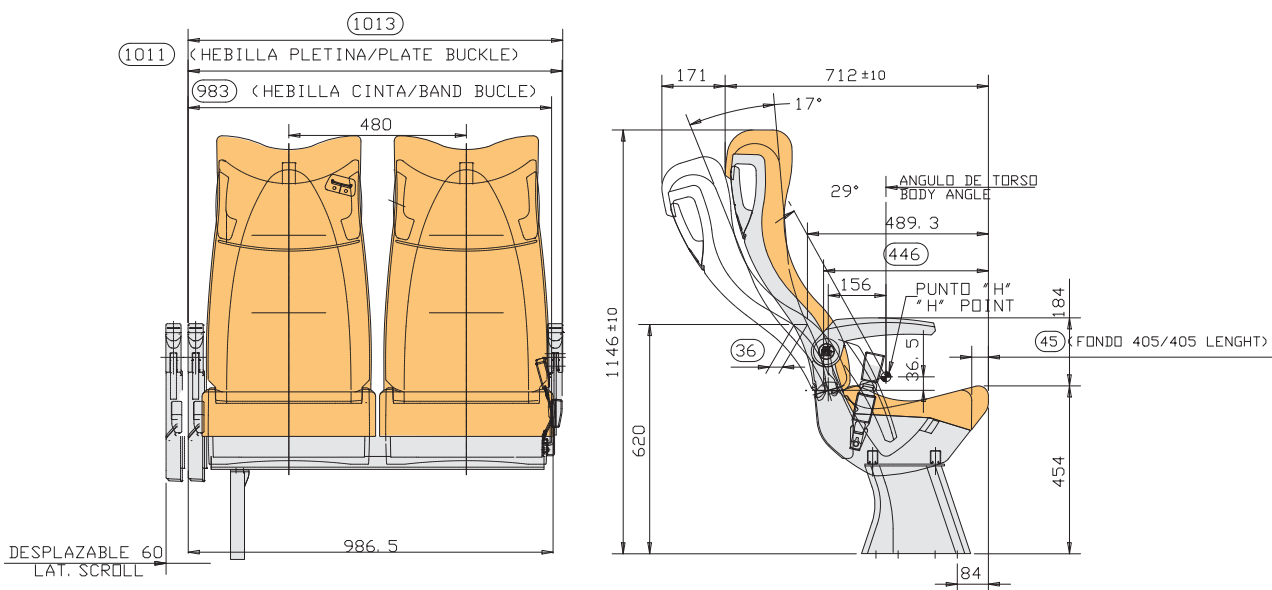

Tourisme Tourism EGA RELAX

Asiento de pasajero
Passenger seat

Fabriqu  en mat riaux recyclables et homologu  conform ment aux R glementations et Directives europ ennes en vigueur.
All materials are recyclable and certified in accordance with European Directives.

Susceptible de modifications techniques. Edition 06/2021
Subject to technical modifications.
Updated 06/2021

POIDS / WEIGHT

26kg plaza doble tap. moqueta poli ster-lana, con asideros verticales (est ndar), pata y sujeci n costado. 27,5kg con cintur n 2pt. 28,1kg con cintur n 3pt.
26 kg place double garn. velours polyester-laine, avec poign es verticales (standard), pied et fixation paroi. 27,5 kg avec ceinture 2 pt 28,1 kg avec ceinture 3 pt.

MESURES / MEASUREMENTS

COTES EN MM / DIMENSIONS IN MM

	A	B	C	D
GARNISSAGE CUIR (LEATHER COVER) CONFORT	55	446	461	722
GARNISSAGE SIMILI CUIR (VINYL COVER) CONFORT				
GARNISSAGE CUIR (LEATHER COVER) LUXURY	40	468	454	721
GARNISSAGE SIMILI CUIR (VINYL COVER) LUXURY				

SPAIN
ISRINGHAUSEN SPAIN S.L.U.
Pol. Industrial Landaben C/L
31012 Pamplona · Navarra · SPAIN
T. +34 948 286 030
F. +34 948 187 207
info@es.isri.de
www.isri.de

FRANCE
ISRI-France
Rue Willenbach
CS80006
67250 Merwiller · Pechelbronn
T. +33(0) 3 88 09 86 86

UNITED KINGDOM
ISRINGHAUSEN (GB) LTD
Second Avenue
Redwither Business Park
WREXHAM - LL13 9XQ
T. +44 (1978) 666 300
F. +44 (1978) 660 192

TURKEY
ISRINGHAUSEN Oto Yan Sanayi
Yedek Para ve Koltuk Sistemleri
Sanayi ve Ticaret A.Ő
DemirtaŐ Organize Sanayi B lgesi
Mustafa Karaer Cad. - Acelya sok No 2
16369 Bursa - T rkiye
T. +90 224 219 00 40
F. +90 224 261 01 21

MEXICO
ISRINGHAUSEN
Quer taro S.A. de C.V.
Av. de las Misiones, 23,
Fracc. Ind. Bernardo Quintana
76240, El Marques,
QRO, MEXICO
T. +52 442 221 5123
F. +52 442 221 5744