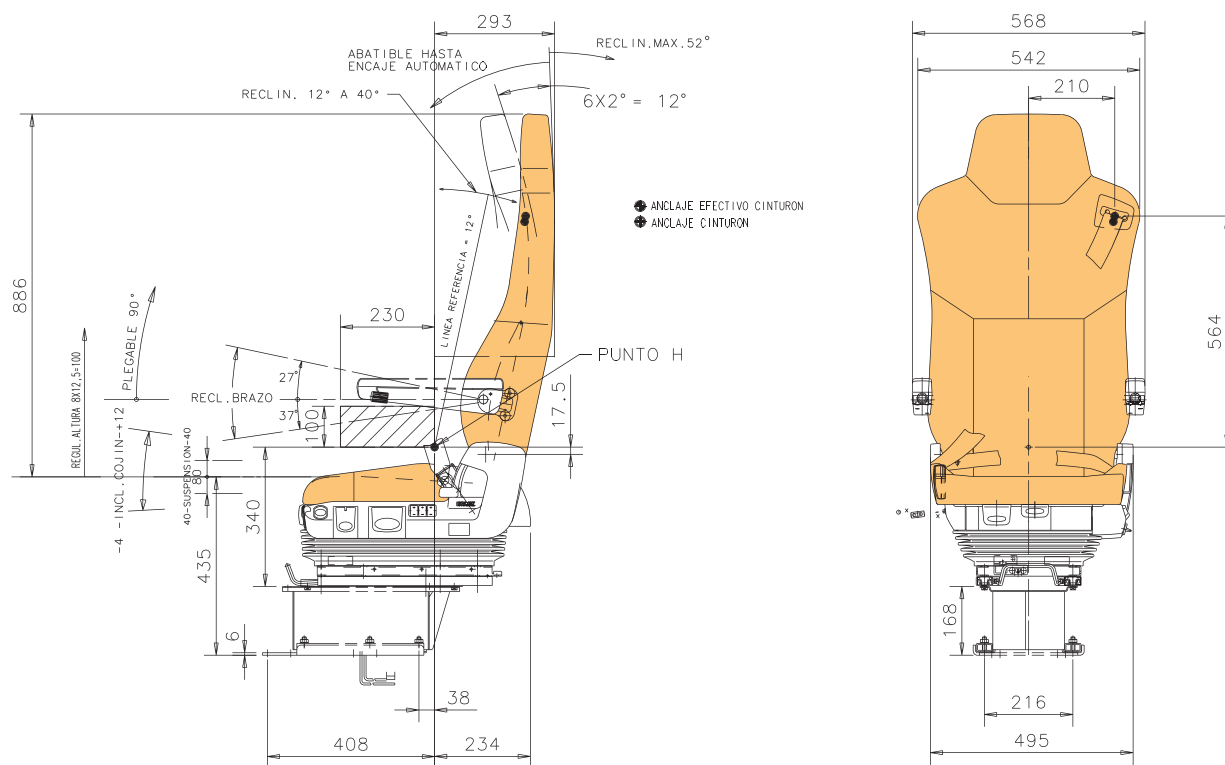

COTAS EN MM / DIMENSIONS IN MM

SPAIN ISRINGHAUSEN SPAIN S.L.U.

Pol. Industrial Landaben C/L
31012 Pamplona · Navarra · SPAIN
T. +34 948 286 030
F. +34 948 187 207
info@es.isri.de
www.isri.de

UNITED KINGDOM
ISRINGHAUSEN (GB) LTD
Second Avenue
Redwither Business Park
WREXHAM - LL13 9XQ
T. +44 (1978) 666 300
F. +44 (1978) 660 192