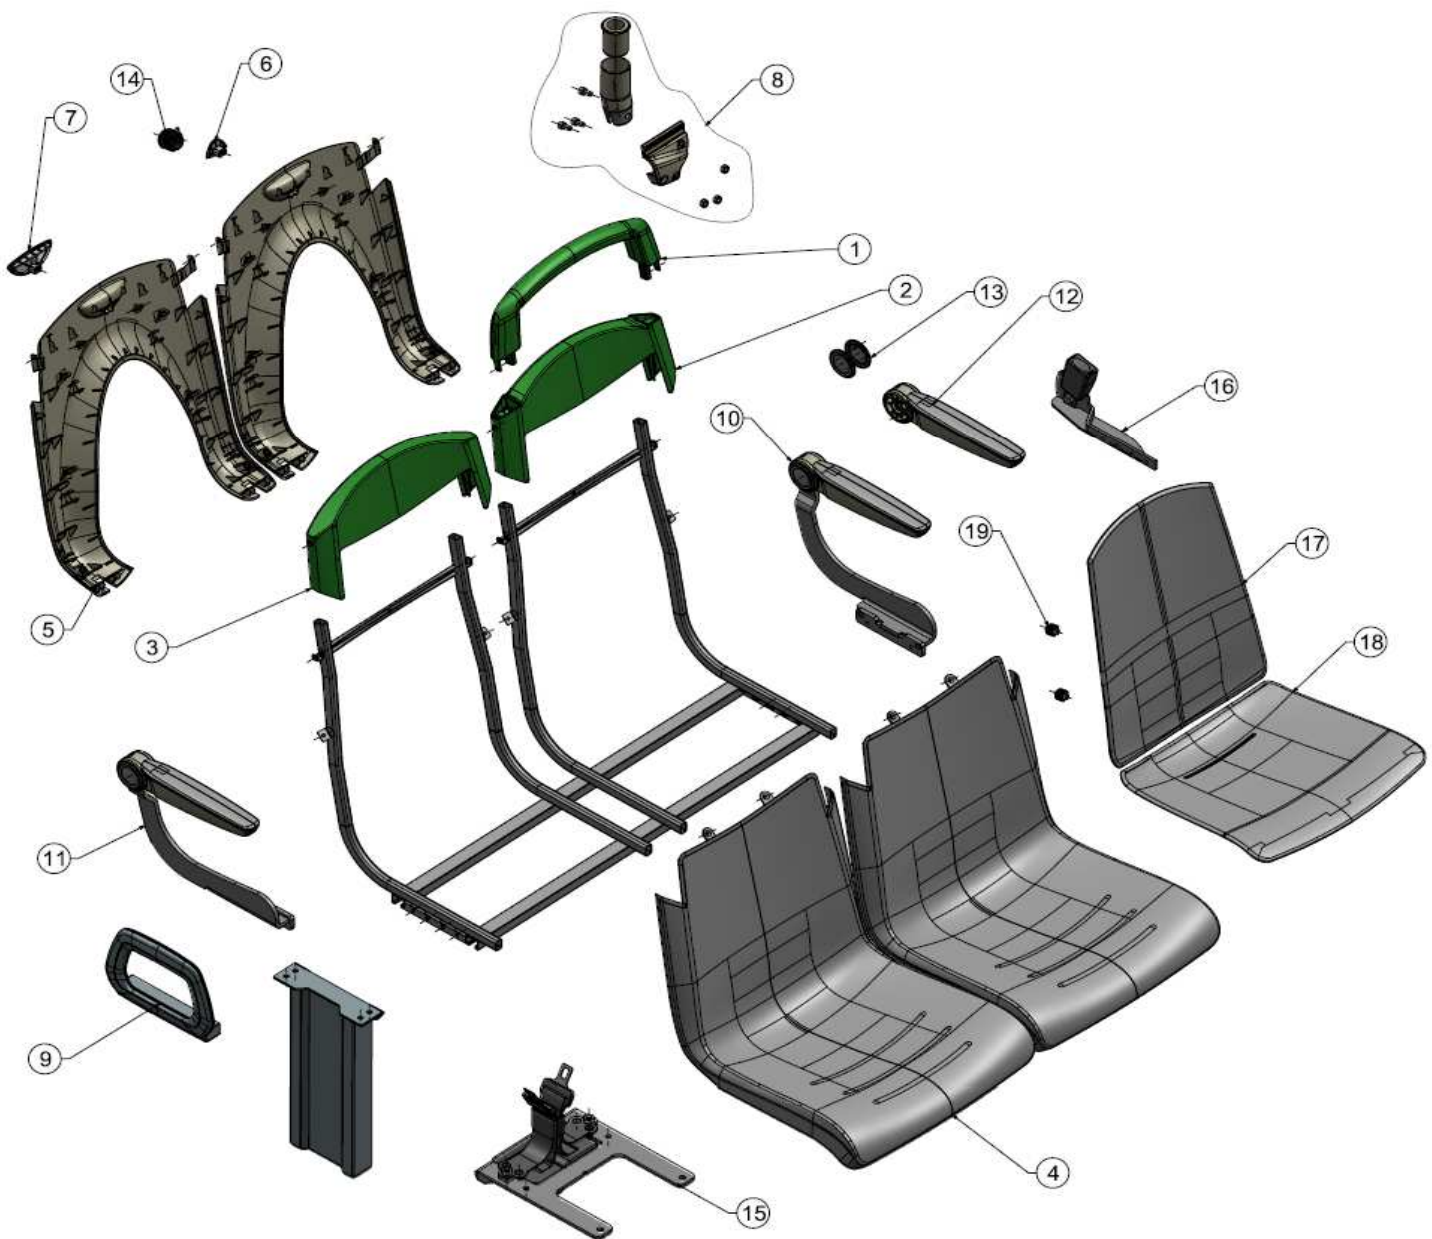

Lista de Recambios / Spare part list

Nº Ident / Ident-no 004300100
Nombre / term CityLite Sin Tapizar

Cliente / customer

Proyecto / project

Fecha / stand January 2020

Nº	Referencia	Foto/Photo	Denominación	Description	Comentarios/Remarks
Nr	Part no.				
1.1	004340408-A05	No photo	Asidero marfil A05	Ivory handle A05	
1.2	004340408-A06	No photo	Asidero amarillo A06	Yellow handle A06	
1.3	004340408-A50		Asidero azul cielo A50	Light blue handle A50	
1.4	004340408-A63		Asidero azul A63	Blue handle A63	
1.5	004340408-A65		Asidero azul cielo A65	Light blue handle A65	
1.6	004340408-G03		Asidero gris G03	Grey handle G03	
1.7	004340408-G33		Asidero gris G33	Grey handle G33	
1.8	004340408-R07		Asidero naranja R07	Orange handle R07	
1.9	004340408-R08		Asidero rojo R08	Red handle R08	
1.10	004340408-R09		Asidero rojo R09	Red handle R09	
1.11	004340408-R10		Asidero rojo R10	Red handle R10	
1.12	004340408-V07		Asidero verde V07	Green handle V07	
1.13	004340408-V08		Asidero verde V07	Green handle V07