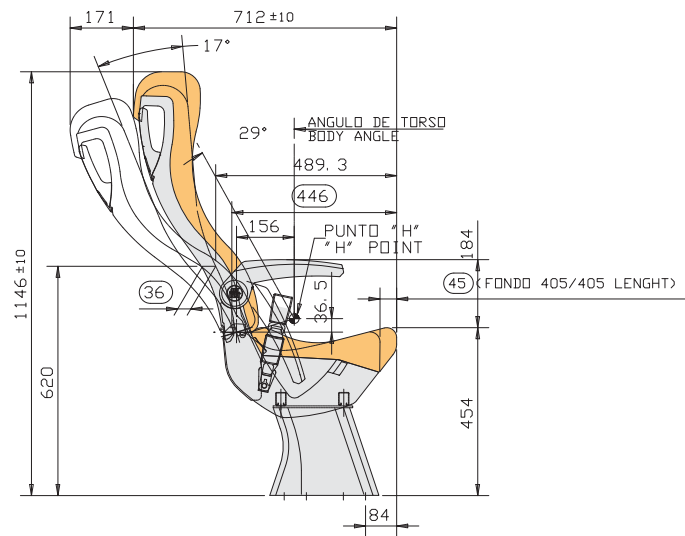

Prodotto con materiali riciclabili e omologati in accordo con le norme e direttive europee vigenti.

Susceptible de modifications techniques.
Soggetto a modifiche tecniche.

POIDS / PESO

26 kg place double garn. velours polyester-laine, avec poignées verticales (standard), pied et fixation paroi.
27,5 kg avec ceinture 2 pt. 28,1 kg avec ceinture 3 pt.

26 kg sedile doppio rivestito in velluto poliestre-lana, con maniglie verticali (standard), piede e fissaggio a parete.
27,5 kg con cintura a 2 punti. 28,1 kg con cintura a 3 punti.

MESURES / MISURE

COTES EN MM / DIMENSIONE IN MM