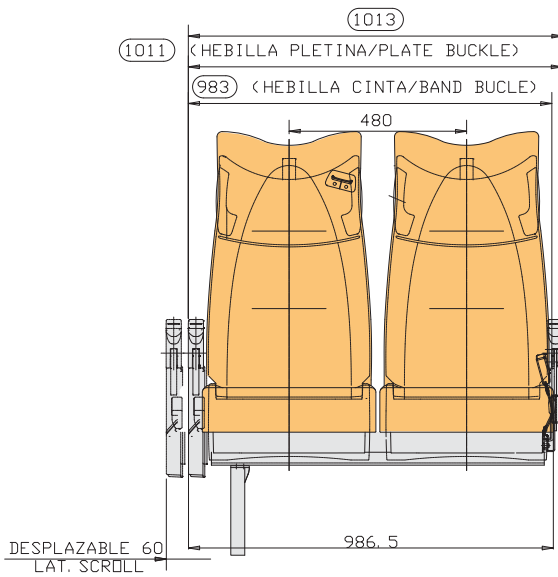

EGA RELAX

Siège passager
Sedile passeggero

Fabriqué en matériaux recyclables et homologué conformément aux Réglementations et Directives Européennes en vigueur.

Prodotto con materiali riciclabili e omologati in accordo con le norme e direttive europee vigenti.

Susceptible de modifications techniques.
Soggetto a modifiche tecniche.

POIDS / PESO

26 kg place double garn. velours polyester-laine, avec poignées verticales (standard), pied et fixation paroi.
27,5 kg avec ceinture 2 pt. 28,1 kg avec ceinture 3 pt.

26 kg sedile doppio rivestito in velluto poliestre-lana, con maniglie verticali (standard), piede e fissaggio a parete.
27,5 kg con cintura a 2 punti. 28,1 kg con cintura a 3 punti.

MESURES / MISURE

COTES EN MM / DIMENSIONE IN MM

	A	B	C	D
GARNISSAGE CUIR (FODERE IN PELLE) CONFORT	55	446	461	722
GARNISSAGE SIMILI CUIR (FODERE IN ECOPELLE) CONFORT				
GARNISSAGE CUIR (FODERE IN PELLE) LUXURY	40	468	454	721
GARNISSAGE SIMILI CUIR (FODERE IN ECOPELLE) LUXURY				

ISRINGHAUSEN SPAIN S.L.U.

Pol. Industrial Landaben C/L
31012 Pamplona · Navarra · SPAIN
T. +34 948 286 030
F. +34 948 187 207
info.es@isri.com
www.isri.es

UNITED KINGDOM
ISRINGHAUSEN (GB) LTD
Second Avenue
Redwither Business Park
WREXHAM - LL13 9XQ
T. +44 (1978) 666 300
F. +44 (1978) 660 192

TURKEY
ISRINGHAUSEN Oto Yan Sanayi
Yedek Parça ve Koltuk Sistemleri
Sanayi ve Ticaret A.Ş.
Demirtaş Organize Sanayi Bölgesi
Mustafa Karaer Cad. - Acelya sok No 2
16369 Bursa - Türkiye
T. +90 224 219 00 40
F. +90 224 261 01 21

MEXICO
ISRINGHAUSEN
Querétaro S.A. de C.V.
Av. de las Misiones, 23,
Fracc. Ind. Bernardo Quintana
76240, El Marques,
QRO, MEXICO
T. +52 442 221 5123
F. +52 442 221 5744

© ISRINGHAUSEN 03/2024
SP-350FRIT-202403.01