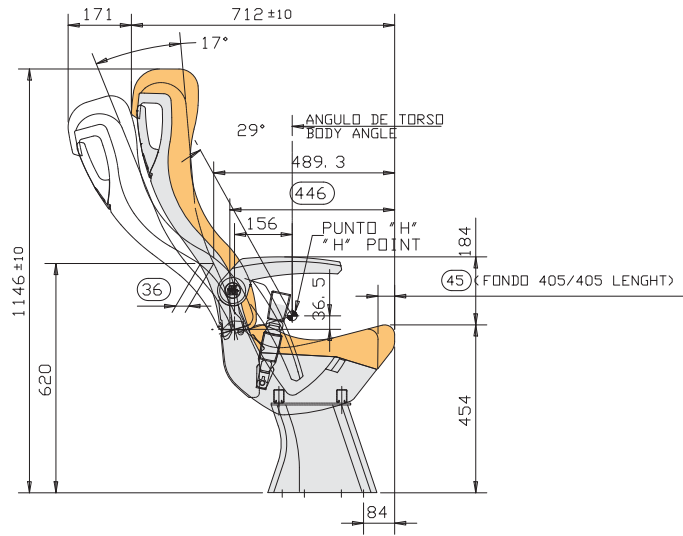

EGA RELAX

Siège passager
Passenger seat

Fabriqué en matériaux recyclables et homologué conformément aux Réglementations et Directives Européennes en vigueur.

All materials are recyclable and certified in accordance with European Directives.

Susceptible de modifications techniques.
Subject to technical modifications.

POIDS / WEIGHT

26 kg place double garn. velours polyester-laine, avec poignées verticales (standard), pied et fixation paroi.
27,5 kg avec ceinture 2 pt. 28,1 kg avec ceinture 3 pt.

26kg double seat acrylic trimming, with vertical handgrip, pedestal and side fixing. 27,5kg with 2pt safety belt.
28,1kg with 3pt safety belt.

MESURES / MEASUREMENTS

COTES EN MM / DIMENSIONS IN MM

	A	B	C	D
GARNISSAGE CUIR (LEATHER COVER) CONFORT	55	446	461	722
GARNISSAGE SIMILI CUIR (VINYL COVER) CONFORT				
GARNISSAGE CUIR (LEATHER COVER) LUXURY	40	468	454	721
GARNISSAGE SIMILI CUIR (VINYL COVER) LUXURY				

ISRINGHAUSEN SPAIN S.L.U.

Pol. Industrial Landaben C/L
31012 Pamplona · Navarra · SPAIN
T. +34 948 286 030
F. +34 948 187 207
info.es@isri.com
www.isri.es

UNITED KINGDOM
ISRINGHAUSEN (GB) LTD
Second Avenue
Redwither Business Park
WREXHAM - LL13 9XQ
T. +44 (1978) 666 300
F. +44 (1978) 660 192

TURKEY
ISRINGHAUSEN Oto Yan Sanayi
Yedek Parça ve Koltuk Sistemleri
Sanayi ve Ticaret A.Ş.
Demirtaş Organize Sanayi Bölgesi
Mustafa Karaer Cad. - Acelya sok No 2
16369 Bursa - Türkiye
T. +90 224 219 00 40
F. +90 224 261 01 21

MEXICO
ISRINGHAUSEN
Querétaro S.A. de C.V.
Av. de las Misiones, 23,
Fracc. Ind. Bernardo Quintana
76240, El Marques,
QRO, MEXICO
T. +52 442 221 5123
F. +52 442 221 5744

© ISRINGHAUSEN 03/2024
SP-350FREN-202403.01