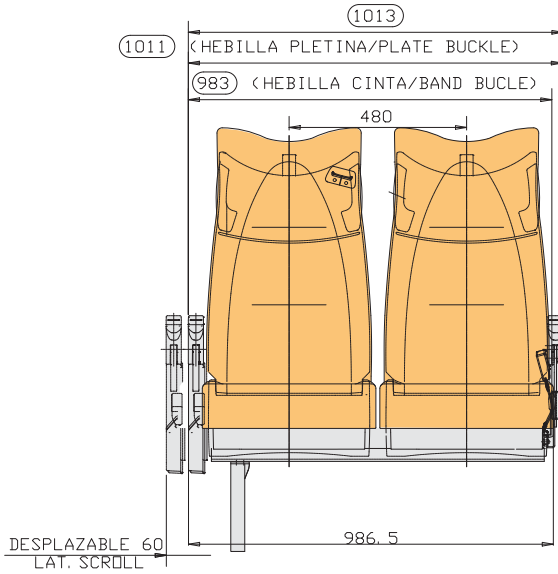

EGA RELAX

Siège passager
Passenger seat

Fabriqué en matériaux recyclables et homologué conformément aux Réglementations et Directives Européennes en vigueur.

All materials are recyclable and certified in accordance with European Directives.

Susceptible de modifications techniques.
Subject to technical modifications.

POIDS / WEIGHT

26 kg place double garn. velours polyester-laine, avec poignées verticales (standard), pied et fixation paroi.
27,5 kg avec ceinture 2 pt. 28,1 kg avec ceinture 3 pt.

26kg double seat acrylic trimming, with vertical handgrip, pedestal and side fixing. 27,5kg with 2pt safety belt.
28,1kg with 3pt safety belt.

MESURES / MEASUREMENTS

COTES EN MM / DIMENSIONS IN MM

	A	B	C	D
GARNISSAGE CUIR (LEATHER COVER) CONFORT	55	446	461	722
GARNISSAGE SIMILI CUIR (VINYL COVER) CONFORT				
GARNISSAGE CUIR (LEATHER COVER) LUXURY	40	468	454	721
GARNISSAGE SIMILI CUIR (VINYL COVER) LUXURY				

ISRINGHAUSEN SPAIN S.L.U.

Pol. Industrial Landaben C/L
31012 Pamplona · Navarra · SPAIN
T. +34 948 286 030
F. +34 948 187 207
info.es@isri.com
www.isri.es

UNITED KINGDOM
ISRINGHAUSEN (GB) LTD
Second Avenue
Redwither Business Park
WREXHAM - LL13 9XQ
T. +44 (1978) 666 300
F. +44 (1978) 660 192

TURKEY
ISRINGHAUSEN Oto Yan Sanayi
Yedek Parça ve Koltuk Sistemleri
Sanayi ve Ticaret A.Ş.
Demirtaş Organize Sanayi Bölgesi
Mustafa Karaer Cad. - Acelya sok No 2
16369 Bursa - Türkiye
T. +90 224 219 00 40
F. +90 224 261 01 21

MEXICO
ISRINGHAUSEN
Querétaro S.A. de C.V.
Av. de las Misiones, 23,
Fracc. Ind. Bernardo Quintana
76240, El Marques,
QRO, MEXICO
T. +52 442 221 5123
F. +52 442 221 5744

© ISRINGHAUSEN 03/2024
SP-350FREN-202403.01