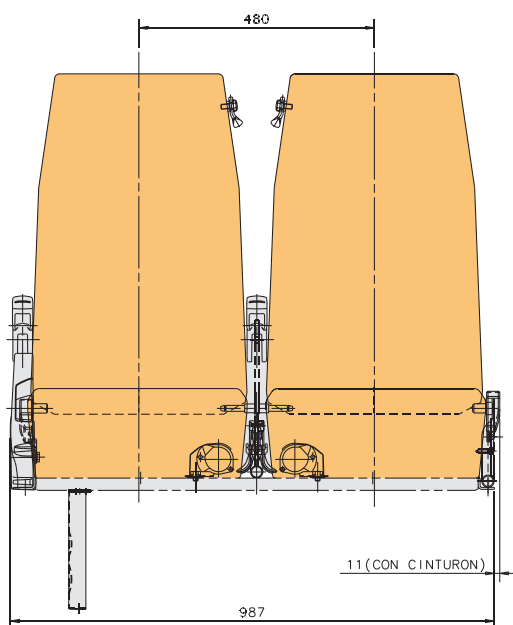

Mesa /  
Small table

Conector USB (largura 1015 mm) /  
USB connector (width 1015 mm)

Porta-revistas /  
Magazine net

Apoio para pés 4 pos. /  
Footrest 4 positions

## MEDIDAS / WEIGHT

25,8 kg lugar duplo estofado, alcatifa, pé e fixação painel.

25,8kg double seat moquette trimming with pedestal and side fixing.

## MEDIDAS / MEASUREMENTS

COTAS EM MM / DIMENSIONS IN MM