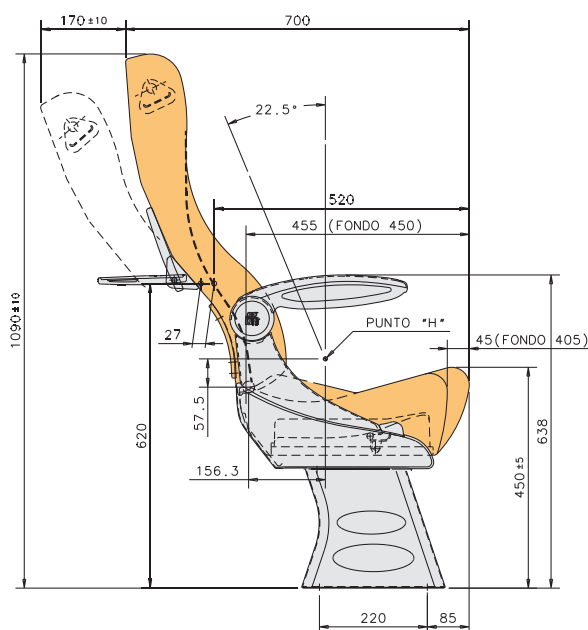

Mesa /  
Small table

Conector USB (largura 1015 mm) /  
USB connector (width 1015 mm)

Porta-revistas /  
Magazine net

Apoio para pés 4 pos. /  
Footrest 4 positions

## MEDIDAS / WEIGHT

25,8 kg lugar duplo estofado, alcatifa, pé e fixação painel.

25,8kg double seat moquette trimming with pedestal and side fixing.

## MEDIDAS / MEASUREMENTS

COTAS EM MM / DIMENSIONS IN MM