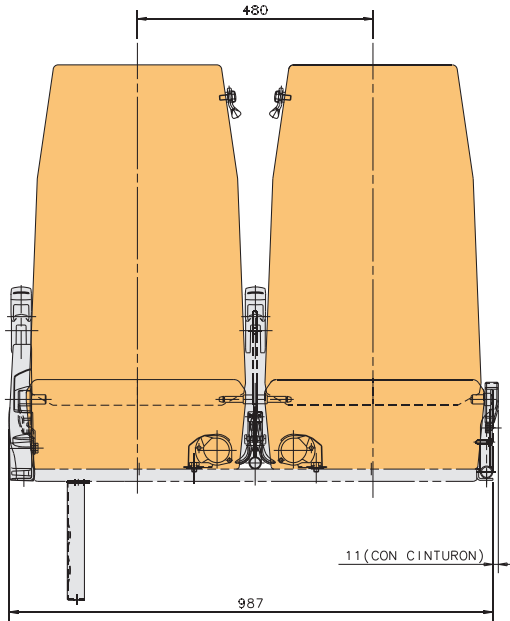

Tablette solidaire /
Small table

Connecteur USB (largeur 1015 mm) /
USB connector (width 1015 mm)

Porte-revues /
Magazine net

Repose-pieds 4 positions /
Footrest 4 positions

CONFORT

IRATI TRIP

Siège passager
Passenger seat

POIDS / WEIGHT

25,8 kg place double garnissage velours, pied et fixation côté paroi.

25,8kg double seat moquette trimming with pedestal and side fixing.

MESURES / MEASUREMENTS

COTES EN MM / DIMENSIONS IN MM