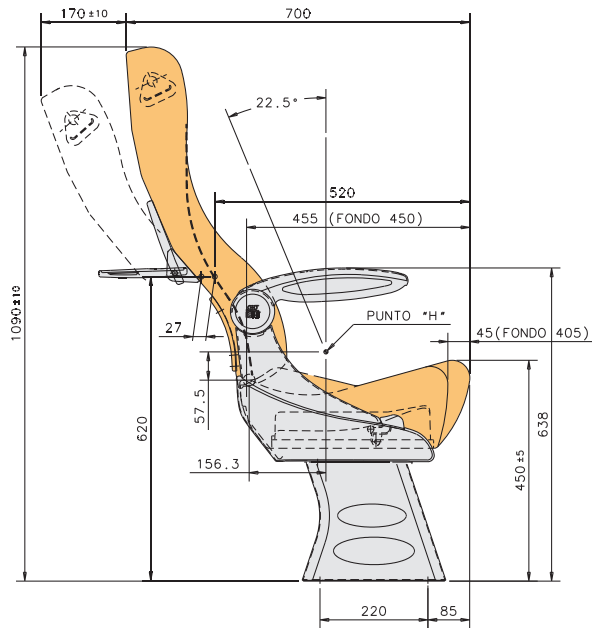

Tablette solidaire /
Small table

Connecteur USB (largeur 1015 mm) /
USB connector (width 1015 mm)

Porte-revues /
Magazine net

Repose-pieds 4 positions /
Footrest 4 positions

CONFORT

IRATI TRIP

Siège passager
Passenger seat

POIDS / WEIGHT

25,8 kg place double garnissage velours, pied et fixation côté paroi.

25,8kg double seat moquette trimming with pedestal and side fixing.

MESURES / MEASUREMENTS

COTES EN MM / DIMENSIONS IN MM