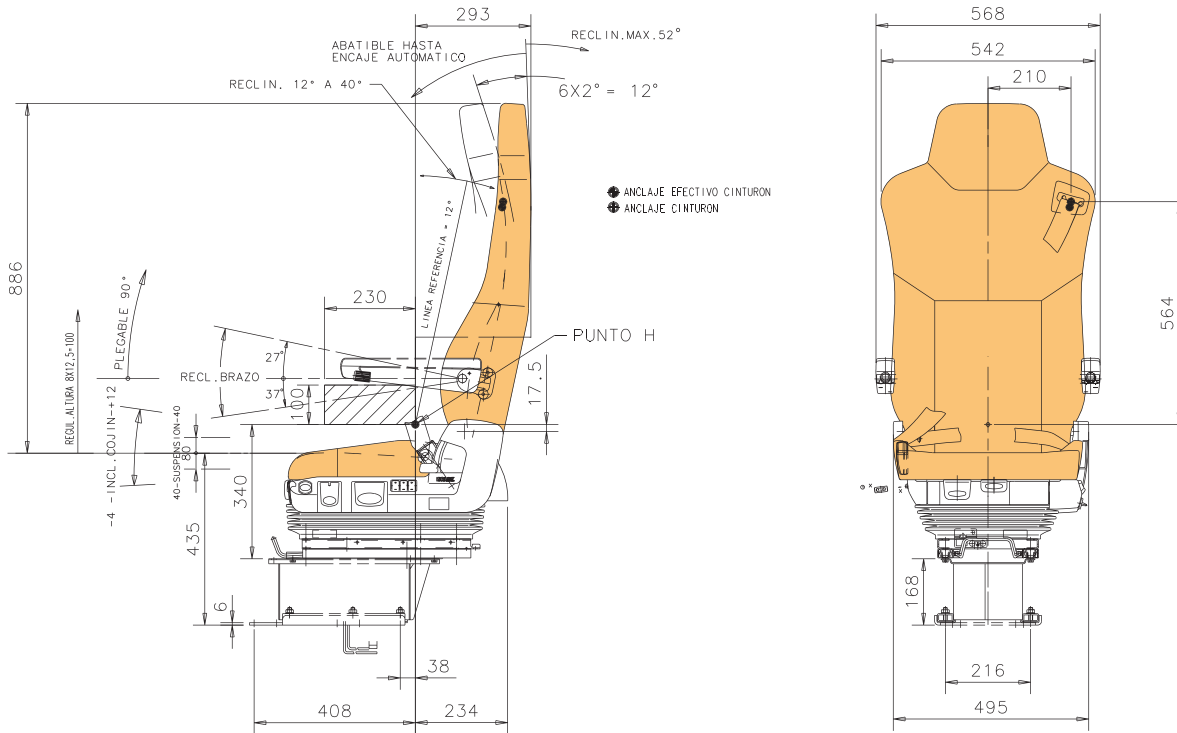

## PESO / WEIGHT

38,7 kg tap. moqueta.

38,7 kg moquette trimmed.

## MEDIDAS / MEASUREMENTS

COTAS EN MM / DIMENSIONS IN MM